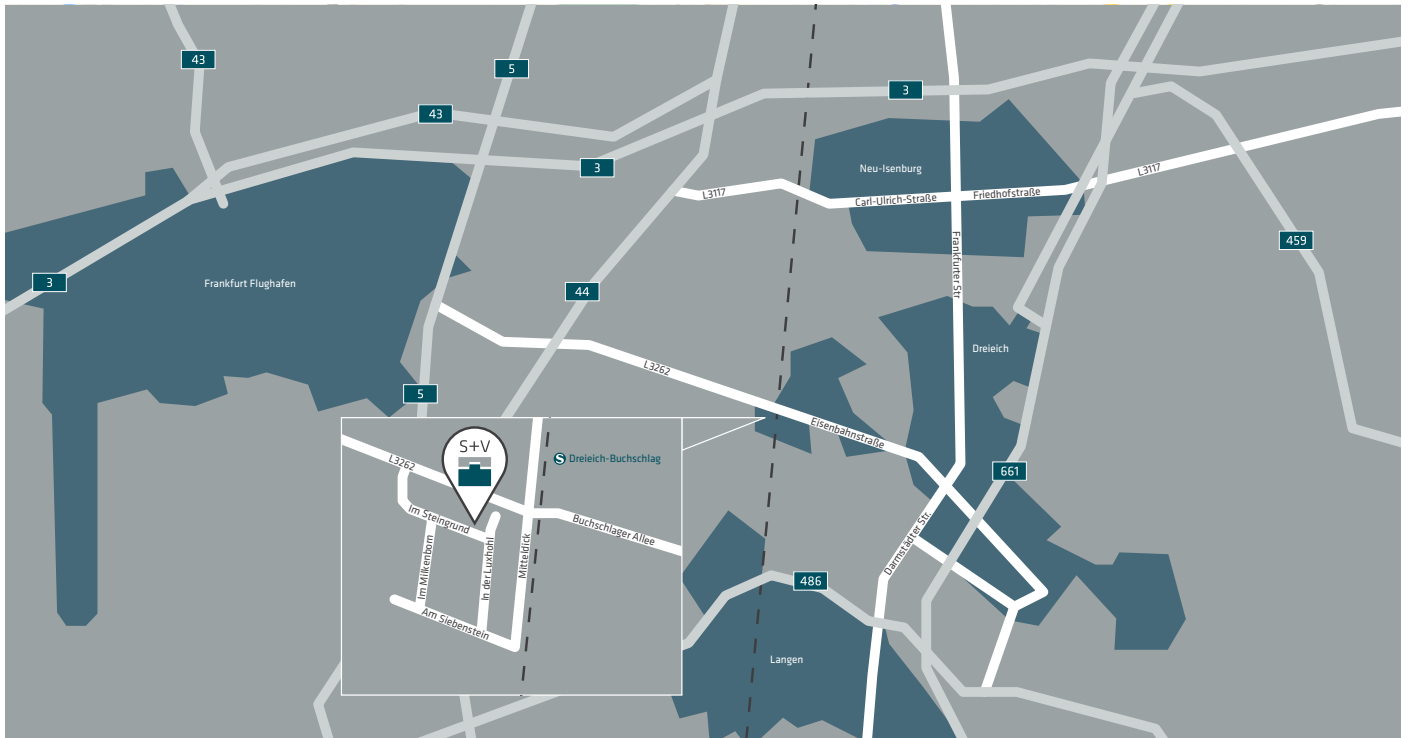

Der Weg zu uns

Zentrale Dreieich

stahl + verbundbau GmbH
 Im Steingrund 8
 D-63303 Dreieich

TELEFON +49 6103 9862-0
 TELEFAX +49 6103 9862-44
 E-MAIL dreieich(at)stahlverbundbau.de

Bei Ankunft mit Deutscher Bahn in Frankfurt HBF

S-Bahn S3 oder S4 Richtung „Darmstadt“, aussteigen in „Dreieich-Buchsschlag“, kurzer Fußweg

Bei Ankunft mit Deutscher Bahn in Darmstadt HBF

S-Bahn S3 Richtung „Frankfurt“, aussteigen in „Dreieich-Buchsschlag“, kurzer Fußweg

Bei Ankunft am Flughafen Frankfurt

Bushaltestelle vor dem Terminal 1 auf der Ankunftsebene: Bus OF-64 Richtung „Mainzer Straße, Dreieich-Offenthal“, aussteigen in „Dreieich-Buchsschlag (Bahnhof)“, kurzer Fußweg